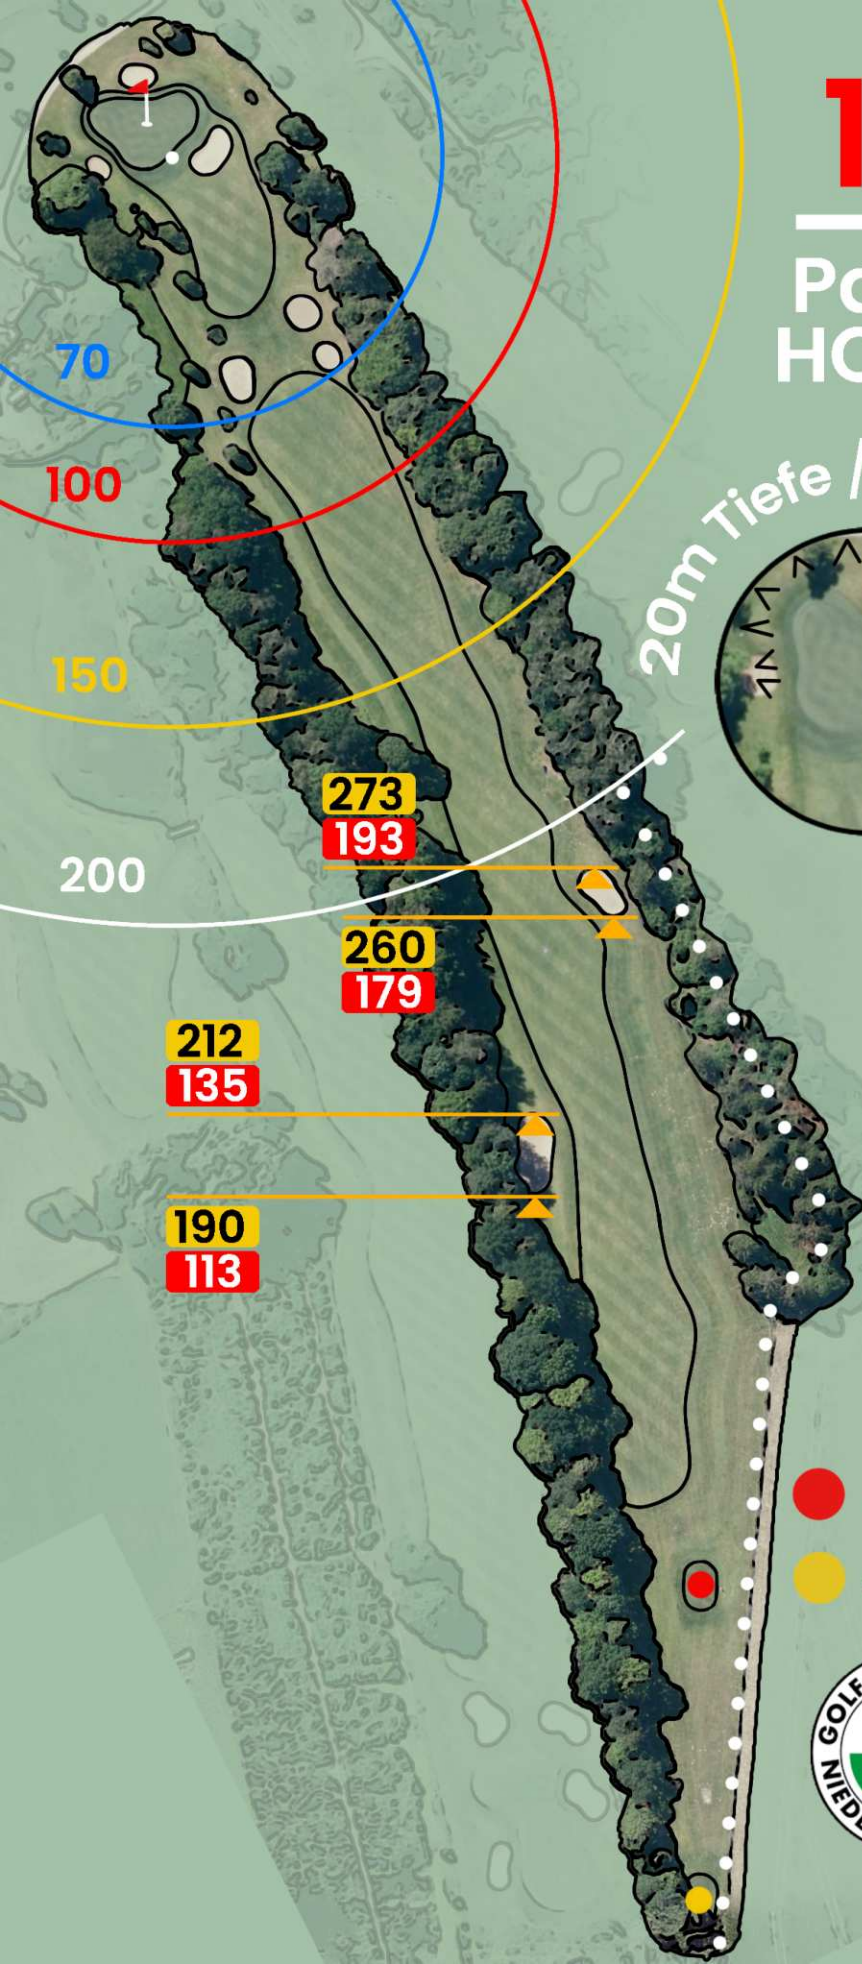

24m Tiefe / 17m Breite

100

150

200

248

176

226

154

190

116

159

85

● 379

● 454

15

Par 5
HCP 4

20m Tiefe / 23m Breite

70

100

150

200

273

193

260

179

212

135

190

113

● 415

● 496

16