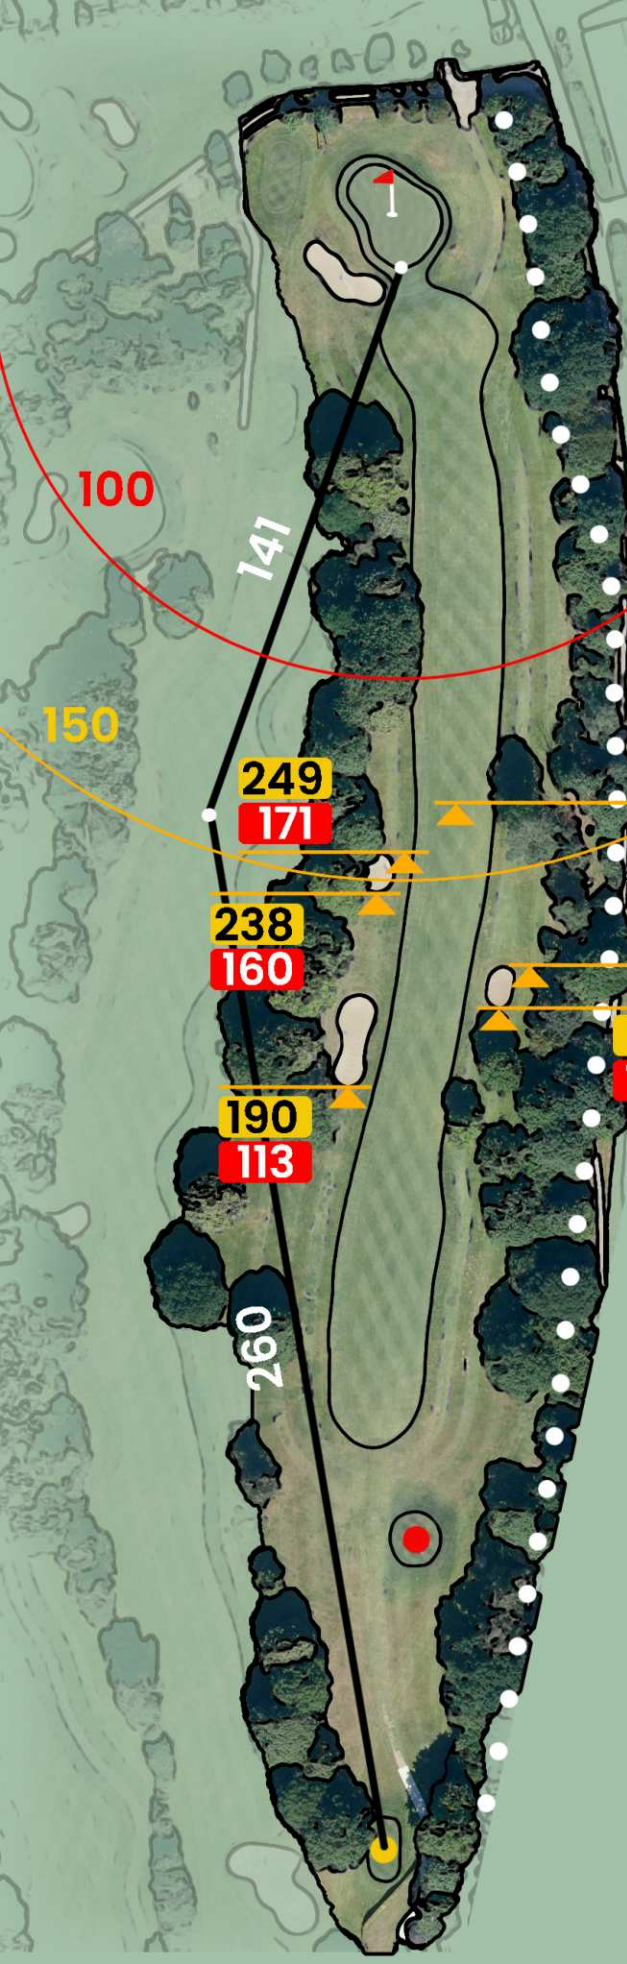

BIRDIE BOOK

Golfclub Issum-Niederrhein e.V.

Pauenweg 70 | 47661 Issum | Tel.: 02835-92310
collector@golfclub-issum.de | golfclub-issum.de

1

Par 4
HCP 1

27m Tiefe / 24m Breite

- 332
- 410

2

Par 3
HCP 17

135
119

133
117

123
107

120
103

111
95

106
90

17m Tiefe | 26m Breite

● 107

● 123

3

Par 4
HCP 13

24m Tiefe / 25m Breite

269
218

100

230
176

219
166

150

186
136

206
156

168
118

● 295

● 349

4